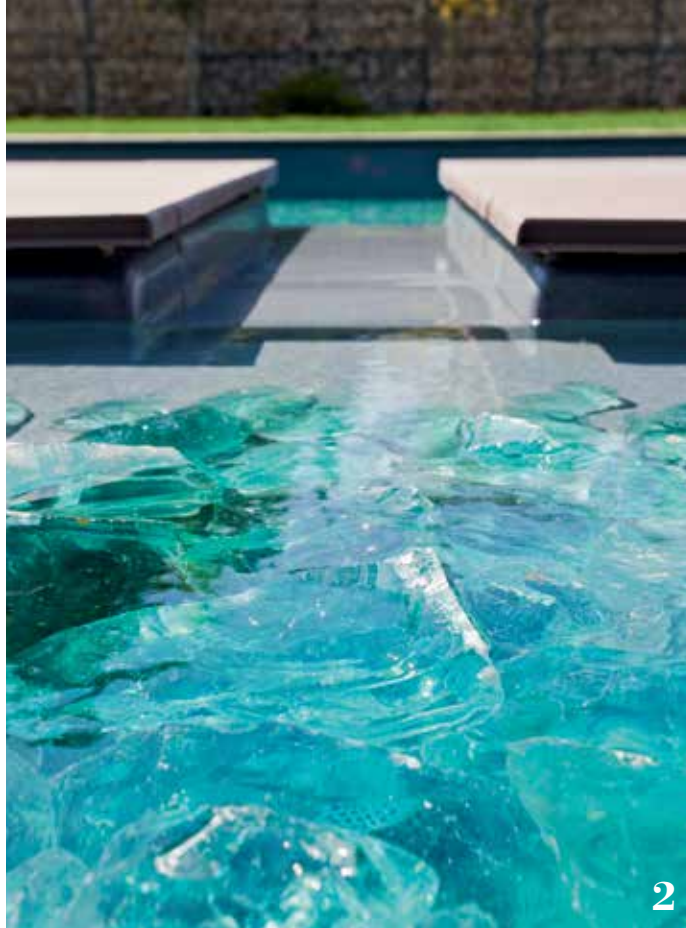

STILVOLL WOHL

Bei der Gestaltung dieser Poolanlage ist es gelungen, eine Atmosphäre zu schaffen, die einen schon auf den ersten Blick in ihren Bann zieht.

Fotos: Kissel · Text: Susan Carlizzino-Hoog

A photograph of a modern outdoor swimming pool. The pool is rectangular with a grey concrete deck and a wooden deck on the left. The water is clear blue. In the background, there is a modern grey building with large windows and a dark roof. There are several trees and a white fence behind the pool. The sky is clear blue.

FÜHLEN

1

2

3

1 Mit den Steinblöcken im Zusatzwasserbecken wurde geschickt eine Verbindung von der Terrasse zum Garten hergestellt. Für die kurze Abkühlung zwischendurch bietet sich darin auch ein kleines Kneippbad an.

2 Schon der Blick ins Quellbecken mit seinen funkelnden Glassteinen weckt die Lust auf ein ausgiebiges Bad im von der Sonne erwärmten Wasser.

3 Der Pool ist umgeben von liebevollen Details. Die kugeligen Buchsbäumchen in den kubischen Pflanztrögen passen stimmig in die Umgebung des Beckens und des Gartens.

Mit viel Liebe zum Detail

Viele liebevoll eingebrachte Details schaffen eine Atmosphäre zum Wohlfühlen. Durch einen Kiesstreifen getrennt, grenzt ein kleines Wasser-

becken, an dessen Ende sich eine Natursteinmauer mit plätscherndem Schwallauslauf befindet, als optische Komponente an den Pool. Über drei integrierte Steinblöcke kommt man schnell und trockenen Fußes von der Terrasse auf die Wiese. Ebenso sorgt ein kleines an der Längsseite des Beckens befindliches Quellbecken dafür, dass das Wasser gemütlich über dekorative Glassteine in das 8,45 Meter lange Skimmerbecken fließt. Bei Dunkelheit setzt die eingebaute Unterwasserbeleuchtung das Ganze noch stimmungsvoll in Szene.